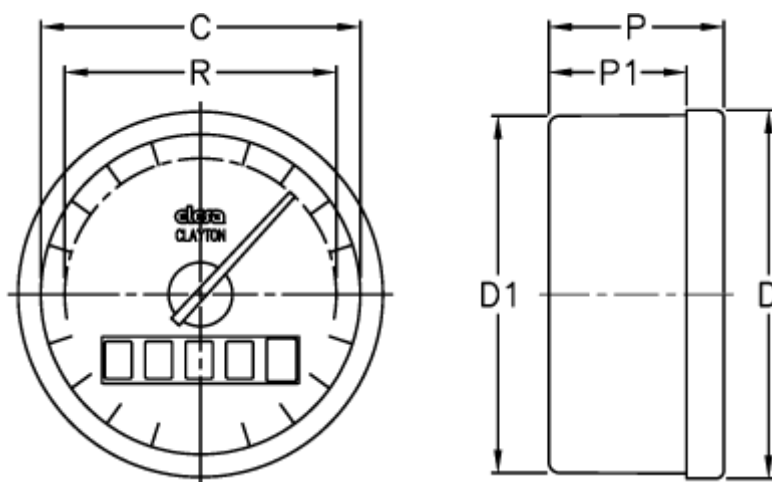

Varenummer: 2307072581
Beskrivelse: E+G Indikator
GW12-0002.0-D

Mål

C	= 60
D	= 68.5
D1	= 67
P	= 33
P1	= 26
R	= 51
Viserens nøjagtighed = 0,05	